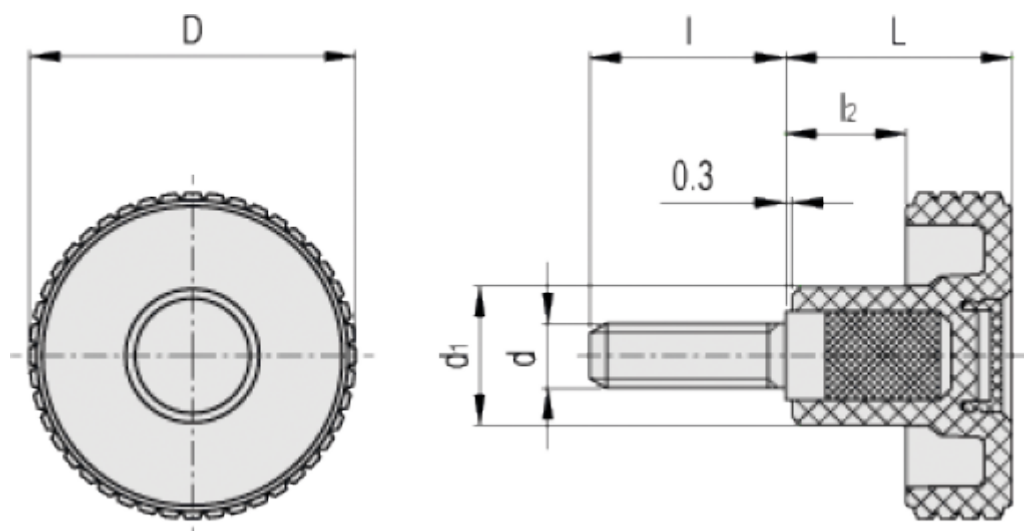

Varenummer: 23020344715

Beskrivelse: E+G Fingregreb MBT.50 p-M10x50-C5, Blå

## Mål

D	= 50
d1	= 20
d6g	= M10
L	= 33
I	= 50
l2	= 16